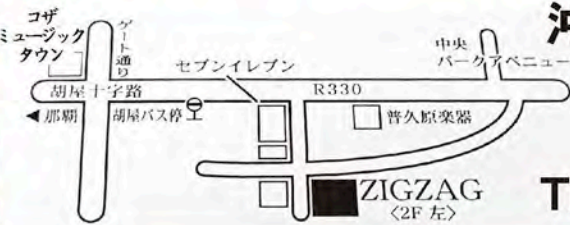

週末を中心にバンドイベントを企画募集中!

DOTZ.Presents
夏祭り
7月17日(祝月) 19:00~
ZIGZAG
3,000円
(ドリンク別、黒台負担)

2023/7.26(Wed)
弾き語り女子ライブ
朝虫 Haruka
open 19:30 / start 20:00
Charge ¥1000

大交流会
7.27(木) START 20:00
¥1500(D別)
山田ばさら
theお粥くん
OPEN 19:30
沖縄市胡屋1-8-36 鳥袋ビル2F
(問) 098-934-5933

Willie's band Live
2023/7.28(Fri)
willie Ken Ryo Masuo
open 20:00 / start 21:00
charge ¥1000

Saturday Night Event
2023/7.29(Sat)
open 20:00 / start 21:30
入場料金 ¥1000 + 1D オールバー割